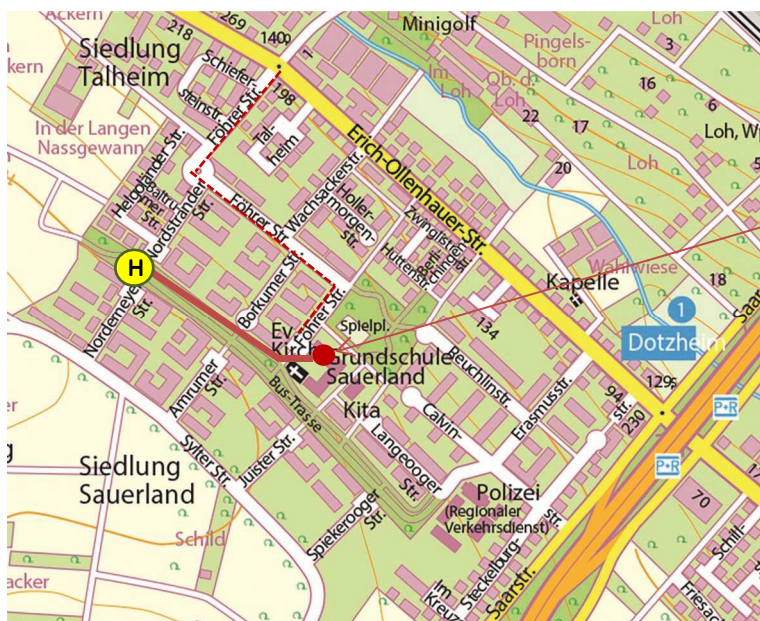

Musterausstellung zu barrierefreiem Wohnen und hilfreicher Technik Föhler Straße 74 / 1, 65199 Wiesbaden (Zentrum Sauerland)

Anfahrt und Informationen

- Mit dem **Bus**
Sie erreichen unsere Musterausstellung mit folgenden Buslinien
 - aus der Innenstadt
Linie **18** - Richtung „Sauerland“ beziehungsweise „Schiersteiner Hafen“
(Haltestellen zum Beispiel Dern'sches Gelände, Kirschgasse, Platz der Deutschen Einheit)
 - vom Hauptbahnhof Wiesbaden
Linie **8** - Richtung „Biebrich Steinberger Straße“, Bussteig C - **Umstieg** Haltestelle Waldstraße
in die Linie **18** - Richtung „Sauerland“ beziehungsweise „Schiersteiner Hafen“
 - von Dotzheim
Linie **39** - Richtung „Biebrich Bahnhof Wiesbaden Ost“
 - von Biebrich Bahnhof Wiesbaden Ost
Linie **39** - Richtung „Dotzheim Horst-Schmidt-Kliniken“

bis zur Haltestelle **Nordstrander Straße**. Von der Haltestelle gehen Sie den Weg seitlich der Bus-
Trasse in Richtung Evangelische Kirche - Erlösergemeinde entlang und biegen links in die Föhler
Straße ein. Vor Ihnen liegt dann ein größerer Platz, das Zentrum Sauerland. Die Musterausstellung
befindet sich in der Ladenzeile unter der Kolonnade.

Den Taster zum Öffnen der Tür finden Sie rechts unten vom Eingang.

Fußweg

Bushaltestelle Nordstrander Straße: —

Anfahrt mit dem Auto: - - - - -

- **Mit dem Auto**
Von der Erich-Ollenhauer-Straße biegen Sie in die Föhler Straße ab, nehmen im Kreis die zweite Ausfahrt und folgen der Straße. Nach der Abbiegung rechts befindet sich das Zentrum Sauerland auf der linken Seite. Einige Parkplätze sind in der Föhler Straße vorhanden, jedoch vor allem tagsüber häufig belegt. Sie können auch den Park + Ride - Parkplatz Kahlemühle nutzen und von dort aus die Buslinien 18 und 39 nehmen (Haltestelle Kahlemühle in der Erich-Ollenhauer-Straße, gegenüber der Steckelburgstraße).